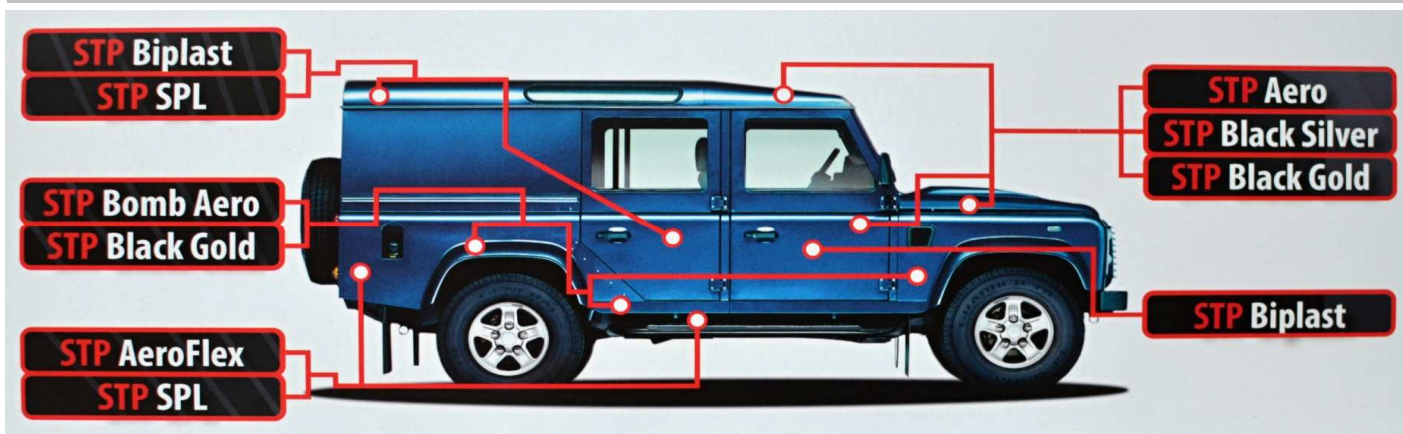

Příkop 6, 602 00 BRNO
mobil: +421 911 990 100, +421 903 990 777
www.autodax.sk

platí od 1.6.2018

MOC Kč

TLUMÍCÍ MATERIÁLY

POUŽITÍ TLUMÍCÍCH MATERIÁLŮ:

ANTIVIBRAČNÍ MATERIÁLY - samolepící elastický butyl

STP Bitum Shop Pack

použití: dveře, podlaha, střecha, kapota, kufr, prostor pod přístrojovou deskou

5ks 375 x 265 x 3,5mm

velikost balení: 0,5 m²

449 Kč

ANTIVIBRAČNÍ MATERIÁLY - samolepící lehký elastický butyl s hliníkovou fólií

STP BLACK SILVER BULK PACK

použití: dveře, podlaha, střecha, kapota, kufr, prostor pod přístrojovou deskou

12ks 500 x 750 x 1,8mm

velikost balení: 4,5 m²

2 190 Kč

STP BLACK GOLD BULK PACK

použití: dveře, podlaha, střecha, kapota, kufr, prostor pod přístrojovou deskou

12ks 500 x 750 x 2,3mm

velikost balení: 4,5 m²

2 690 Kč

ANTIVIBRAČNÍ MATERIÁLY AERO - odlehčený tlumící materiál

STP AERO BULK PACK

použití: dveře, podlaha, střecha, kapota, kufr, prostor pod přístrojovou deskou

12ks 500 x 750 x 2,3mm

velikost balení: 4,5 m²